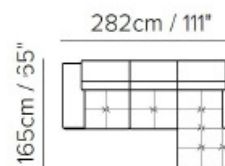

INVERURIE Andersons

SILVIO

74-96cm / 29-38"

43cm / 17"

74-96cm / 29-38"

106cm / 42"

206cm / 81"

74-96cm / 29-38"

106cm / 42"

178cm / 70"

41cm / 16"

69cm / 27"

83cm / 33"

74-96cm / 29-38"

271cm / 107"

271cm / 107"

286+489+287

106cm / 42"

178cm / 70"

74-96cm / 29-38"

106cm / 42"

152cm / 60"

74-96cm / 29-38"

104cm / 41"

74-96cm / 29-38"

74-96cm / 29-38"

118cm / 46"

230cm / 91"

230cm / 91"

291cm / 115"

(288+481)

74-96cm / 29-38"