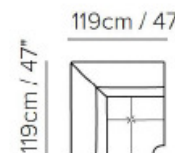

INVERURIE Andersons

SILVIO

74-96cm / 29-38"

43cm / 17"

74-96cm / 29-38"

106cm / 42"

206cm / 81"

74-96cm / 29-38"

106cm / 42"

178cm / 70"

41cm / 16"

69cm / 27"

83cm / 33"

74-96cm / 29-38"

271cm / 107"

271cm / 107"

286+489+287

106cm / 42"

178cm / 70"

74-96cm / 29-38"

106cm / 42"

152cm / 60"

74-96cm / 29-38"

104cm / 41"

74-96cm / 29-38"

74-96cm / 29-38"

118cm / 46"

230cm / 91"

230cm / 91"

291cm / 115"

(288+481)

74-96cm / 29-38"