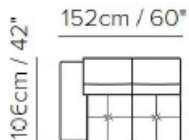

INVERURIE Andersons

SILVIO

74-96cm / 29-38"

43cm / 17"

74-96cm / 29-38"

106cm / 42"

206cm / 81"

74-96cm / 29-38"

106cm / 42"

178cm / 70"

41cm / 16"

69cm / 27"

83cm / 33"

74-96cm / 29-38"

271cm / 107"

271cm / 107"

286+489+287

106cm / 42"

178cm / 70"

74-96cm / 29-38"

106cm / 42"

152cm / 60"

74-96cm / 29-38"

104cm / 41"

74-96cm / 29-38"

74-96cm / 29-38"

118cm / 46"

230cm / 91"

230cm / 91"

291cm / 115"

(288+481)

74-96cm / 29-38"