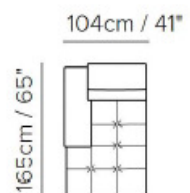

INVERURIE Andersons

SILVIO

74-96cm / 29-38"

43cm / 17"

74-96cm / 29-38"

106cm / 42"

206cm / 81"

74-96cm / 29-38"

106cm / 42"

178cm / 70"

41cm / 16"

69cm / 27"

83cm / 33"

74-96cm / 29-38"

271cm / 107"

271cm / 107"

286+489+287

106cm / 42"

178cm / 70"

74-96cm / 29-38"

106cm / 42"

152cm / 60"

74-96cm / 29-38"

104cm / 41"

74-96cm / 29-38"

74-96cm / 29-38"

118cm / 46"

230cm / 91"

230cm / 91"

291cm / 115"

(288+481)

74-96cm / 29-38"