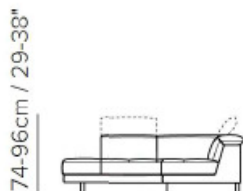

INVERURIE Andersons

SILVIO

74-96cm / 29-38"

43cm / 17"

74-96cm / 29-38"

106cm / 42"

206cm / 81"

74-96cm / 29-38"

106cm / 42"

178cm / 70"

41cm / 16"

69cm / 27"

83cm / 33"

74-96cm / 29-38"

271cm / 107"

271cm / 107"

286+489+287

106cm / 42"

178cm / 70"

74-96cm / 29-38"

106cm / 42"

152cm / 60"

74-96cm / 29-38"

104cm / 41"

74-96cm / 29-38"

74-96cm / 29-38"

118cm / 46"

230cm / 91"

230cm / 91"

291cm / 115"

(288+481)

74-96cm / 29-38"