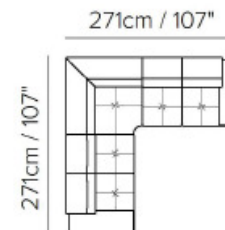

INVERURIE Andersons

SILVIO

74-96cm / 29-38"

43cm / 17"

74-96cm / 29-38"

106cm / 42"

206cm / 81"

74-96cm / 29-38"

106cm / 42"

178cm / 70"

41cm / 16"

69cm / 27"

83cm / 33"

74-96cm / 29-38"

271cm / 107"

271cm / 107"

286+489+287

106cm / 42"

178cm / 70"

74-96cm / 29-38"

106cm / 42"

152cm / 60"

74-96cm / 29-38"

104cm / 41"

74-96cm / 29-38"

74-96cm / 29-38"

118cm / 46"

230cm / 91"

230cm / 91"

291cm / 115"

(288+481)

74-96cm / 29-38"