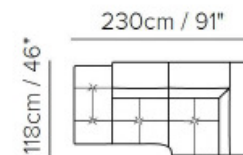

INVERURIE Andersons

SILVIO

74-96cm / 29-38"

43cm / 17"

74-96cm / 29-38"

106cm / 42"

206cm / 81"

74-96cm / 29-38"

106cm / 42"

178cm / 70"

41cm / 16"

69cm / 27"

83cm / 33"

74-96cm / 29-38"

271cm / 107"

271cm / 107"

286+489+287

106cm / 42"

178cm / 70"

74-96cm / 29-38"

106cm / 42"

152cm / 60"

74-96cm / 29-38"

104cm / 41"

74-96cm / 29-38"

74-96cm / 29-38"

118cm / 46"

230cm / 91"

230cm / 91"

291cm / 115"

(288+481)

74-96cm / 29-38"