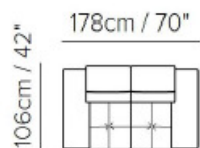

INVERURIE Andersons

SILVIO

74-96cm / 29-38"

43cm / 17"

74-96cm / 29-38"

106cm / 42"

206cm / 81"

74-96cm / 29-38"

106cm / 42"

178cm / 70"

41cm / 16"

69cm / 27"

83cm / 33"

74-96cm / 29-38"

271cm / 107"

271cm / 107"

286+489+287

106cm / 42"

178cm / 70"

74-96cm / 29-38"

106cm / 42"

152cm / 60"

74-96cm / 29-38"

104cm / 41"

74-96cm / 29-38"

74-96cm / 29-38"

118cm / 46"

230cm / 91"

230cm / 91"

291cm / 115"

(288+481)

74-96cm / 29-38"