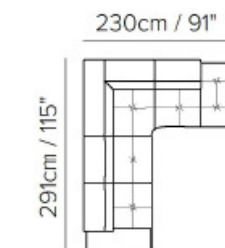

INVERURIE Andersons

SILVIO

74-96cm / 29-38"

43cm / 17"

74-96cm / 29-38"

106cm / 42"

206cm / 81"

74-96cm / 29-38"

106cm / 42"

178cm / 70"

41cm / 16"

69cm / 27"

83cm / 33"

74-96cm / 29-38"

271cm / 107"

271cm / 107"

286+489+287

106cm / 42"

178cm / 70"

74-96cm / 29-38"

106cm / 42"

152cm / 60"

74-96cm / 29-38"

104cm / 41"

74-96cm / 29-38"

74-96cm / 29-38"

118cm / 46"

230cm / 91"

230cm / 91"

291cm / 115"

(288+481)

74-96cm / 29-38"