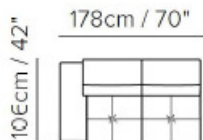

INVERURIE Andersons

SILVIO

74-96cm / 29-38"

43cm / 17"

74-96cm / 29-38"

106cm / 42"

206cm / 81"

74-96cm / 29-38"

106cm / 42"

178cm / 70"

41cm / 16"

69cm / 27"

83cm / 33"

74-96cm / 29-38"

271cm / 107"

271cm / 107"

286+489+287

106cm / 42"

178cm / 70"

74-96cm / 29-38"

106cm / 42"

152cm / 60"

74-96cm / 29-38"

104cm / 41"

74-96cm / 29-38"

74-96cm / 29-38"

118cm / 46"

230cm / 91"

230cm / 91"

291cm / 115"

(288+481)

74-96cm / 29-38"