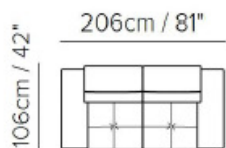

INVERURIE Andersons

SILVIO

74-96cm / 29-38"

43cm / 17"

74-96cm / 29-38"

106cm / 42"

206cm / 81"

74-96cm / 29-38"

106cm / 42"

178cm / 70"

41cm / 16"

69cm / 27"

83cm / 33"

74-96cm / 29-38"

271cm / 107"

271cm / 107"

286+489+287

106cm / 42"

178cm / 70"

74-96cm / 29-38"

106cm / 42"

152cm / 60"

74-96cm / 29-38"

104cm / 41"

74-96cm / 29-38"

74-96cm / 29-38"

118cm / 46"

230cm / 91"

230cm / 91"

291cm / 115"

(288+481)

74-96cm / 29-38"