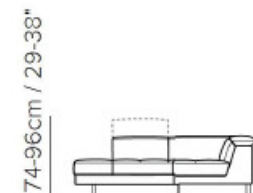

INVERURIE Andersons

SILVIO

74-96cm / 29-38"

43cm / 17"

74-96cm / 29-38"

106cm / 42"

206cm / 81"

74-96cm / 29-38"

106cm / 42"

178cm / 70"

41cm / 16"

69cm / 27"

83cm / 33"

74-96cm / 29-38"

271cm / 107"

271cm / 107"

286+489+287

106cm / 42"

178cm / 70"

74-96cm / 29-38"

106cm / 42"

152cm / 60"

74-96cm / 29-38"

104cm / 41"

74-96cm / 29-38"

74-96cm / 29-38"

118cm / 46"

230cm / 91"

230cm / 91"

291cm / 115"

(288+481)

74-96cm / 29-38"