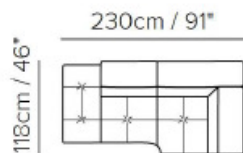

INVERURIE Andersons

SILVIO

74-96cm / 29-38"

43cm / 17"

74-96cm / 29-38"

106cm / 42"

206cm / 81"

74-96cm / 29-38"

106cm / 42"

178cm / 70"

41cm / 16"

69cm / 27"

83cm / 33"

74-96cm / 29-38"

271cm / 107"

271cm / 107"

286+489+287

106cm / 42"

178cm / 70"

74-96cm / 29-38"

106cm / 42"

152cm / 60"

74-96cm / 29-38"

104cm / 41"

74-96cm / 29-38"

74-96cm / 29-38"

118cm / 46"

230cm / 91"

230cm / 91"

291cm / 115"

(288+481)

74-96cm / 29-38"